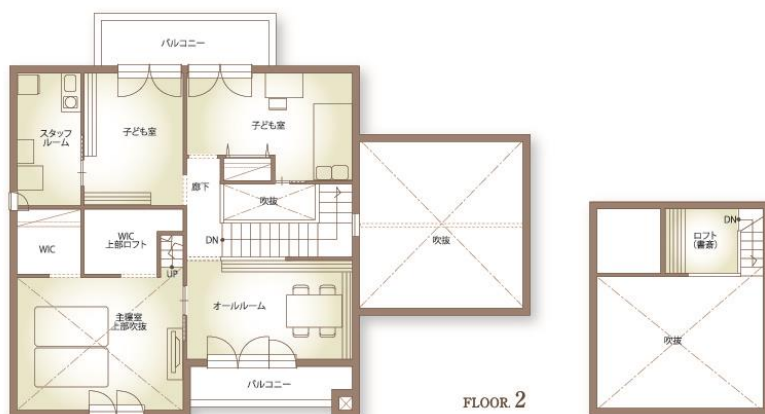

2. 暮らしに寛ぎとやすらぎをもたらす空間

- 日本の伝統的な露天風呂のような空間をイメージし、浴室と外をつなぐ窓やウッドデッキを設け、外でありながらも壁に囲まれる事で落ち着ける空間「建築化外構：バスコート」を提案します。
- 大屋根デザイン特有の勾配天井により屋根に包まれたような安心感が得られ、ベッドヘッドには「建築化照明：ピローライト」がやさしく灯り、寛ぎと癒しをもたらします。

バスコート

ピローライト

ピークシーリング

窓辺ダイニング

■ 間取図

FLOOR 1

FLOOR 2

LOFT

■ 展示場概要

所在地 : CRTハウジング 宇都宮総合住宅展示場西会場 (栃木県宇都宮市細谷町 753-3)