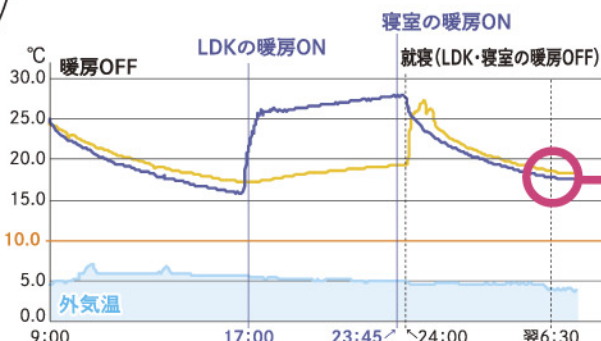

北洲リフォームは マンションを、暖かく生まれ変わらせます

春のリノベーション 相談会

3/25(土)・26(日)

10:00~17:00

[会場]北洲リフォーム 盛岡営業所

(HOKUSHU THE HOUSE SHOP MORIOKA ザ・ハウスショップ モリオカ)

〒020-0851 岩手県盛岡市向中野7-15-40

Seminar

マンション

リノベーションセミナー開催

3/26(日) 14:00~

お客様の声に応える不動産情報をご用意。
お気軽にどうぞ。

騒音対策は?

私のマンションでも
リノベーションできる?

物件探しから
お手伝い

暖かく、エコでおしゃれな住まい。リノベnext マンションはここが違う!

Before

暖房OFF後、
2時間で寝室が
無暖房状態に。

調査日[2016年11月14日~15日]
調査場所/寝室

築34年のマンションが!

施工後の温熱調査結果

After

朝起きてても
快適
温度16℃を
キープ!

調査日[2017年2月5日~6日]

DATA

【物件概要】
●鉄骨鉄筋コンクリート造 ●11階建て
●築34年 ●延床面積:21.47坪(壁芯)

【リフォーム内容】
断熱改修(床下、壁)、内窓、間取り変更、
水廻り設備新規交換、内装、建具交換

工期20日間で暖かさを改善
プレカット材や省施工な部材を使用し、短工期を実現。

マンションに最適な断熱工事
構造に大きく手を入れず、マンションに最適な工事を行います。

暖かさと健康へのこだわり
インスペクションで建物の状態を把握し、暖かな空間へ。

特長1 選べるトータルコーディネート

品質にこだわった“本物”の素材をはじめ、家具やカーテンなどをトータルにコーディネートし、お引き渡し当日から理想の暮らしをスタートできます。

選べるデザインテイスト

- ●ウッディナチュラル
- ●北欧ビンテージ
- ●ビンテージ
- ●シックモダン
- ●シャビーナチュラル
- ●ライトアンティーク

特長2 上質な内装仕様

戸建て住宅での多くの実績を生かし、国内外の高品質な内装材を使用。高耐久でサステナブルなリノベーションを実現します。

特長3 静かで短期間の工事

壁はウレタン断熱材を内側から注入する工法と、断熱ボードを施工する2つの工法を組み合わせ、床には真空断熱パネルを敷きこみます。プレカットされた材料を使用するので近隣への騒音を極力抑えた施工が可能です。

静かな工事で
近隣への配慮も!

次の、あなたらしさを。

HOKUSHU
北洲リフォーム

盛岡営業所

〒020-0851
岩手県盛岡市向中野7-15-40

TEL.019-601-7591

北洲リフォーム 検索

<http://www.hokushu.net/reform>

施設のご紹介

ACTUS(アクタス)
雑貨・家具取扱いショップ Lifestyle Supports by ACTUS

FOLKS