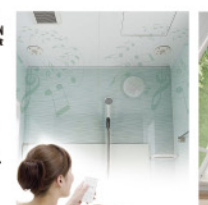

TOCLAS ストリー

心の疲れにも効く音のシャワー

臨場感ある音響で、リラックスして音楽を楽しめます!

◎1,141,000円(税別)を
50% off **570,000円(税別)**
※工事費別

- ●1616(1坪タイプ)
- ●人造大理石ブロックバスタブ
- ●サウンドシャワー ●浴槽保温仕様
- ●片引戸 ●LED照明

Powder Room

ワイド75 ファンシオ

- ●間口750
- ●LED照明付
- ●三面鏡
- ●オールスライド

大容量! 流レールボールLL。
水ハネ・水タレを抑える形状のままに、清掃の手間を軽減するボール形状としました。

◎211,000円(税別)を
45% off **116,000円(税別)**
※工事費別

TOTO オクターブ

- ●間口750
- ●LED照明付
- ●三面鏡
- ●二脱引き出し

収納量が増えた奥ひろ収納!
排水管の配管や構造を見直すことで、収納スペースが生まれました。

◎345,000円(税別)を
50% off **172,500円(税別)**
※工事費別

Restroom

TOTO HV

- ●大6.0L、小5.0L ●トルネード洗浄
- ●セフィオンテクトでキレイが続く

つつる陶器の力で、清潔さ長持ち!
陶器表面の凹凸をナノレベルでツルツルにしたから汚れが付きにくい!

◎208,000円(税別)を
62% off **78,500円(税別)**
※工事費別

パナソニック アラウーノ SII

- ●節水:大5.7L、小4.0L
- ●泡で「トビハネコレ」を抑制

泡で受けとめて泡で洗う。
泡のクッションで受けとめて、飛び散りを抑え、泡の力でしっかり流します。

◎214,000円(税別)を
40% off **128,400円(税別)**
※工事費別