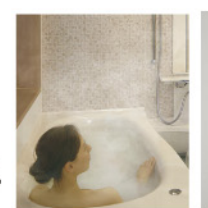

TOTO ミット

水を流すだけで片付くシンク!

野菜くずなどが排水口に流れていくすべり台シンクで、食器洗いがスムーズに!

◎893,100円(税別)を
60% off **349,000円(税別)**
※工事費別

- 壁付・巾2550
- ステンレスシンク・天板
- ガスホーロートップ両面焼きコンロ
- 平型シロッコレンジフード
- シャワー水栓

TOCLAS ベリー

つなぎ目、段差なしでお手入れ簡単!

カウンター奥の汚れがたまりやすい部分をなくすことで、水ハネもサッとひと拭き!

◎1,278,300円(税別)を
48% off **661,000円(税別)**
※工事費別

- 壁付・巾2550
- 薄形レンジフード
- ハイバックカウンター 人造大理石
- 人造大理石奥までシンク
- ガスガラストップ3口コンロ両面焼き

System Bath
毎日心地よいバスタイムを

TOTO サザナHS sタイプ

浴室一步目の「ヒヤッ」を解消!
タタミのように心地よい感覚で、ヒザをついても、シャンプーボトルを落としても、柔らかい床が衝撃を吸収してくれます!

◎906,100円(税別)を
56% off **398,000円(税別)**
※工事費別

- 1616(1坪タイプ)
- お掃除ラクラクほっカラリ床
- 魔法びん浴槽
- 折戸 ●LED照明

パナソニック オフローラ

遅く帰ってきてても温かいお風呂!

保温浴槽だから、冷めにくくから追い焚き回数が減らせて、年間光熱費を節約!

◎1,052,000円(税別)を
57% off **453,000円(税別)**
※工事費別