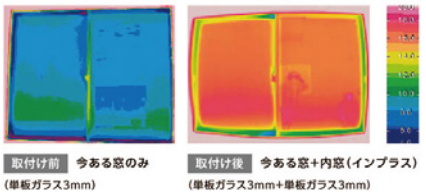

●6帖の場合

標準工事費込 **7.5万円** (税込82,500円)

LIXIL [壁]エコカラットプラス

エコカラットプラスは壁全体で空間を脱臭するだけでなく、調湿効果もあるので、カビやダニの発生を抑制し、人にもペットも心地よい環境をつくれます。

●ランド(石ハツリ面)の場合

商品標準価格 **1.1万円** (税込12,100円) ~

1DAYリフォームで断熱性能アップ!

LIXIL [内窓]インプラス

家の中で熱の出入りが大きい「窓」の断熱性能をアップすると、住まい全体の断熱性能もアップ。毎月の冷暖房費が約1,880円も節約できます!

LIXIL [外付け日よけ]スタイルシェード

夏期における室内側表面温度 日差し対策でエアコン効率アップ

(例)テラスサッシ幅1800用 メーカー希望小売価格56,000円(税別)

標準工事費込 **7.2万円** (税込79,200円)

大特価! 今月のお買い得! 富士通ゼネラル[エアコン] ゴク暖ノクリア DNシリーズ 2024年モデル